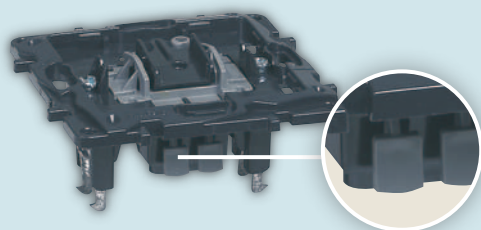

Завдяки спеціальним фіксаторам супорти з'єднуються між собою, забезпечуючи точне з'єднання механізмів для багатопостового монтажу

Вимикачі

Пристрої збираються без інструментів.

Більший комфорт під час монтажу. Механізм займає менше місця, а значить ефективний та точний монтаж.

Розетки

Затискачі автоматичних клем. Широкі клавіші для полегшення роботи. Жорсткий пластиковий ізолюваний монтажний кронштейн.

Механізм розташований у жорсткому ізолюваному пластиковому монтажному суппорті. Монтажні лапки гарантують надійну фіксацію.