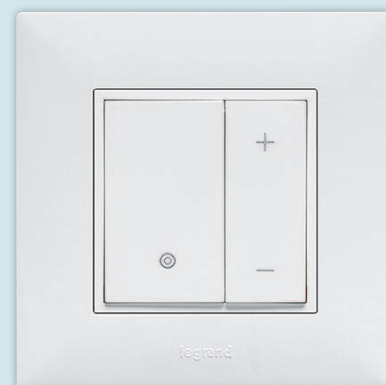

Створіть ідеальний настрій

Налаштуйте потрібний рівень освітлення за допомогою повного діапазону налаштувань від тьмяного до місячного світла та яскравого світла.

Датчик руху 2-х провідний

Світлорегулятор поворотний