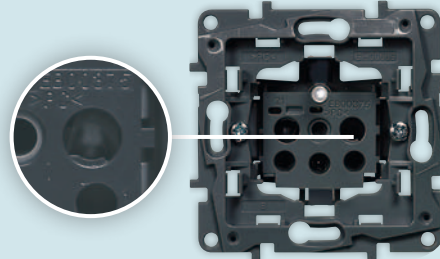

Система захисних шторок, яка підвищує безпеку використання.