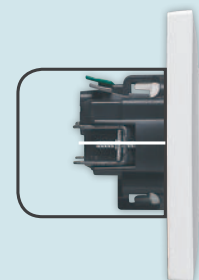

Завдяки спеціальним фіксаторам супорти з'єднуються між собою, забезпечуючи точне з'єднання механізмів для багатопостового монтажу

Вимикачі

Пристрої збираються без інструментів.

Більший комфорт під час монтажу. Механізм займає менше місця, а значить ефективний та точний монтаж.

Розетки

Затискачі автоматичних клем. Широкі клавіші для полегшення роботи. Жорсткий пластиковий ізолюваний монтажний кронштейн.

Механізм розташований у жорсткому ізолюваному пластиковому монтажному суппорті. Монтажні лапки гарантують надійну фіксацію.