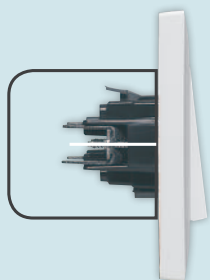

Атол

Кольори та оздоблення

Простий і приємний для ока стиль. Створіть власну композицію: 4 кольори механізмів і 10 кольорів рамок.

Фактурна сталь

Рожевий

ЗРОБИ ЖИТТЯ ЛЕГШИМ

Простий монтаж

Легка збірка, швидке з'єднання елементів. Завдяки новітньому механізму монтаж пристроїв не потребує інструментів.

Насолоджуйтесь широким спектром можливостей

Рамки багатопостові

Двосторонній багаторазовий супорт

Можливість використання декількох рамок, встановлених вертикально або горизонтально.

Супорт дозволить вам легко налаштувати пристрій

Завдяки спеціальним фіксаторам супорти з'єднуються між собою, забезпечуючи точне з'єднання механізмів для багатопостового монтажу

Вимикачі

Пристрої збираються без інструментів.

Більший комфорт під час монтажу. Механізм займає менше місця, а значить ефективний та точний монтаж.

Розетки

Затискачі автоматичних клем. Широкі клавіші для полегшення роботи. Жорсткий пластиковий ізолюваний монтажний кронштейн.

Механізм розташований у жорсткому ізолюваному пластиковому монтажному суппорті. Монтажні лапки гарантують надійну фіксацію.