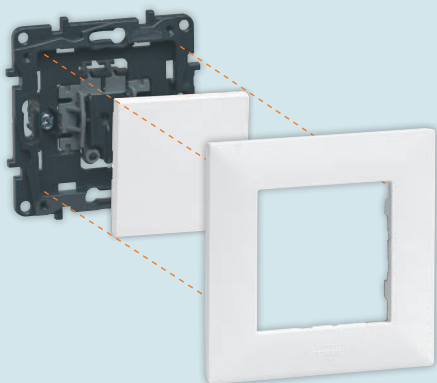

Білий колір

Алюміній

Чорний колір

Сталь

Вимикачі та розетки доступні в таких кольорах: білий, чорний, алюміній і сталь.

ДОДАЙ ТРОХИ СТИЛЮ

У дизайні інтер'єру навіть найменші деталі мають значення. Кожне оздоблення серії **Niloe Step** створено для покращення естетики вашого дому.

Атол

Кольори та оздоблення

Простий і приємний для ока стиль. Створіть власну композицію: 4 кольори механізмів і 10 кольорів рамок.

Фактурна сталь

Рожевий

ЗРОБИ ЖИТТЯ ЛЕГШИМ

Простий монтаж

Легка збірка, швидке з'єднання елементів. Завдяки новітньому механізму монтаж пристроїв не потребує інструментів.

Насолоджуйтесь широким спектром можливостей

Рамки багатопостові

Двосторонній багаторазовий супорт

Можливість використання декількох рамок, встановлених вертикально або горизонтально.

Супорт дозволить вам легко налаштувати пристрій

Завдяки спеціальним фіксаторам супорти з'єднуються між собою, забезпечуючи точне з'єднання механізмів для багатопостового монтажу

Вимикачі

Пристрої збираються без інструментів.

Більший комфорт під час монтажу. Механізм займає менше місця, а значить ефективний та точний монтаж.