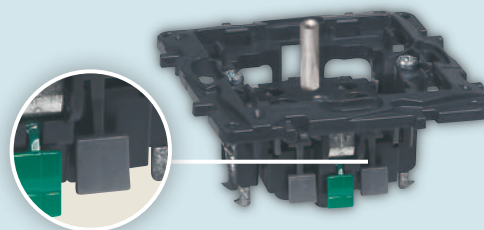

Завдяки спеціальним фіксаторам супорти з'єднуються між собою, забезпечуючи точне з'єднання механізмів для багатопостового монтажу

Вимикачі

Пристрої збираються без інструментів.

Більший комфорт під час монтажу. Механізм займає менше місця, а значить ефективний та точний монтаж.

Розетки

Затискачі автоматичних клем. Широкі клавіші для полегшення роботи. Жорсткий пластиковий ізолюваний монтажний кронштейн.

Механізм розташований у жорсткому ізолюваному пластиковому монтажному суппорті. Монтажні лапки гарантують надійну фіксацію.