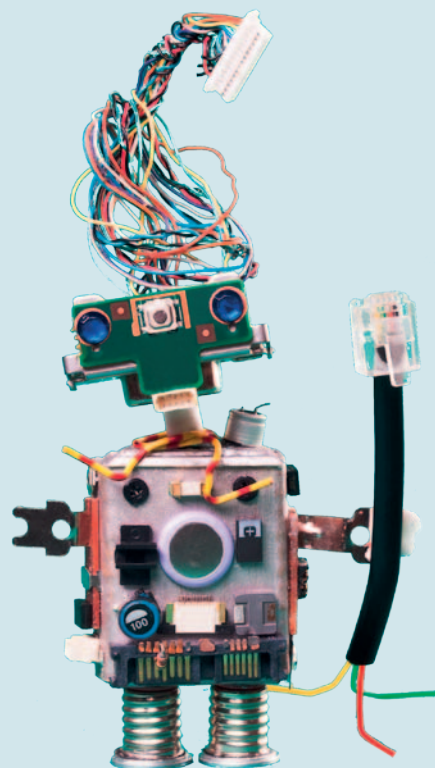

Світлорегулятор клавiшний

ПІДКЛЮЧЕННЯ ДО ІНТЕРНЕТУ, TV ТА ТЕЛЕФОНУ

Розетки для аудіо/відео/даних

Повний асортимент продуктів, призначених для передачі аналогових або цифрових мультимедійних сигналів, що забезпечує доступ до телебачення, телефону та інтернету, а також надсилання аудіо/відеосигналу на проектор або монітор.

Оптоволоконна розетка

Подвійний роз'єм для динаміків

Розетка RJ 45

Розетка 2x RJ 45

Розетка TV-SAT

Розетка TV типу „F”+RJ 45

Обладнання IP44

Серія **Niloe Step** включає в себе механізми та аксесуари, що дозволяють отримати захист IP44 в стандартних білому і чорному, алюмінієвому і сталевому кольорах. Вони можуть встановлюватися в спеціальні одинарні та, багатопостові рамки.