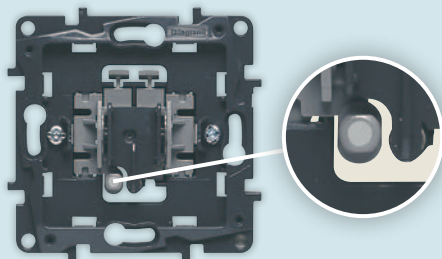

Завдяки спеціальним фіксаторам супорти з'єднуються між собою, забезпечуючи точне з'єднання механізмів для багатопостового монтажу

Вимикачі

Пристрої збираються без інструментів.

Більший комфорт під час монтажу. Механізм займає менше місця, а значить ефективний та точний монтаж.

Розетки

Затискачі автоматичних клем. Широкі клавіші для полегшення роботи. Жорсткий пластиковий ізолюваний монтажний кронштейн.

Механізм розташований у жорсткому ізолюваному пластиковому монтажному суппорті. Монтажні лапки гарантують надійну фіксацію.

Зручний вхід для з'єднання проводів: автоматичні або відкриті гвинтові клеми.

Перемикач підсвічування.

Захист IP2X гарантує безпечне встановлення.

Система захисних шторок, яка підвищує безпеку використання.