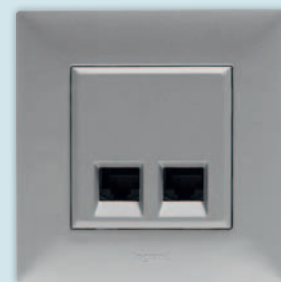

Розетка 2x RJ 45